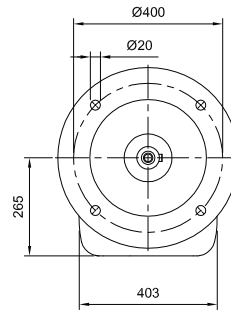

**TH80 - - - ISS**

**F**

**FL**

		A	B	E	F	F1	F2	F3	F4	V	Kg		
	<b>TH80-2</b>	<b>ISS</b>	700	430	110	48	51.5	14	10	90	M16x36	169.1	176.7
	<b>TH80-3</b>	<b>ISS</b>	720	450	110	42	45	12	10	90	M12x28	173.9	181.5