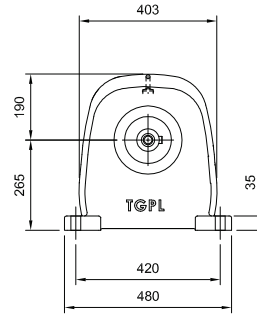

**TH80 - - - ISS**

**F**

**FL**

		A	B	E	F	F1	F2	F3	F4	V	Kg		
	<b>TH80-2</b>	<b>ISS</b>	700	430	110	48	51.5	14	10	90	M16x36	169.1	176.7
	<b>TH80-3</b>	<b>ISS</b>	720	450	110	42	45	12	10	90	M12x28	173.9	181.5