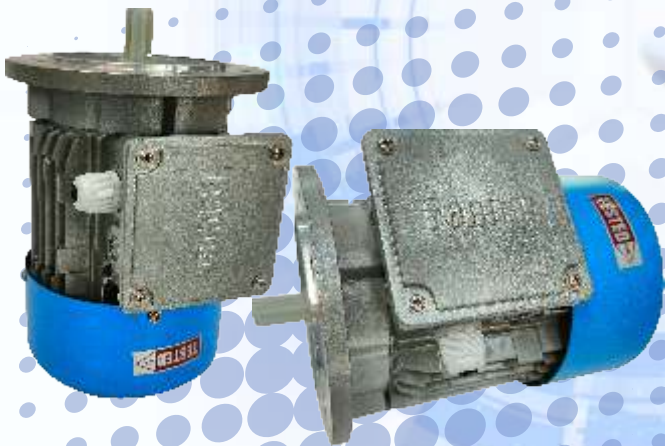

Essex Jaw Couplings

Gear Boxes / Geared Motors-Helical & Worm

SMSR Plus Series

**Parallel Helical
Gear Motor (PHGM)**

Electric Motor

Vibrator Motor

Vibrator Motor

INSULATION CLASS F	DUTY S1	ENCLOSURE TEFC	PROTECTION IP 55	
THREE PHASE SQUIRREL CAGE INDUCTION VIBRATOR MOTOR (415 V)				
MODEL	KW	HP	SPEED (RPM)	Price List (₹) FOOTMOUNT (B3)
FVM50/10	0.37	0.5	1000	26880
FVM143/10	0.75	1	1000	59325
FVM116/10	0.75	1	1000	57080
FVM168/10	1.1	1.5	1000	79700
FVM 240/10	1.5	2	1000	79700
FVM 270/10	1.8	2.3	1000	88095
FVM 306/10	2.2	3	1000	98375
FVM 506/10	3.7	5	1000	226540
FVM 636/10	5	7.5	1000	240390
FVM900/10	7.5	10	1000	322245
FVM18/15	0.18	0.25	1500	15435
FVM28/15	0.18	0.25	1500	17380
FVM42/15	0.37	0.5	1500	18745
FVM96/15	0.75	1	1500	26575
FVM130/15	0.75	1	1500	34920
FVM 276/15	1.1	1.5	1500	54285
FVM 191/15	1.5	2	1500	39165
FVM 321/15	1.5	2	1500	54840
FVM 380/15	2.2	3	1500	79780
FVM 540/15	3.7	5	1500	104110

INSULATION CLASS F	DUTY S1	ENCLOSURE TEFC	PROTECTION IP 55	
THREE PHASE SQUIRREL CAGE INDUCTION VIBRATOR MOTOR (415 V)				
MODEL	KW	HP	SPEED (RPM)	Price List (₹) FOOTMOUNT (B3)
FVM 725/15	5	7.5	1500	233625
FVM18/30	0.18	0.25	3000	13830
FVM35/30	0.18	0.25	3000	14910
FVM40/30	0.37	0.5	3000	17145
FVM42/30	0.37	0.5	3000	17945
FVM76/30	0.75	1	3000	23200
FVM 112/30	1.5	2	3000	27700
FVM 255/30	2.2	3	3000	47020
FVM 382/30	3.7	5	3000	98870
SINGLE PHASE SQUIRREL CAGE INDUCTION VIBRATOR MOTOR (230V)				
FVMS40/30	0.37	0.5	3000	18480
FVMS42/15	0.37	0.5	1500	21000
FVMS76/30	0.75	1	3000	25050
FVMS96/15	0.75	1	1500	28820
FVMS112/30	1.5	2	3000	36960
FVMS191/15	1.5	2	1500	49550